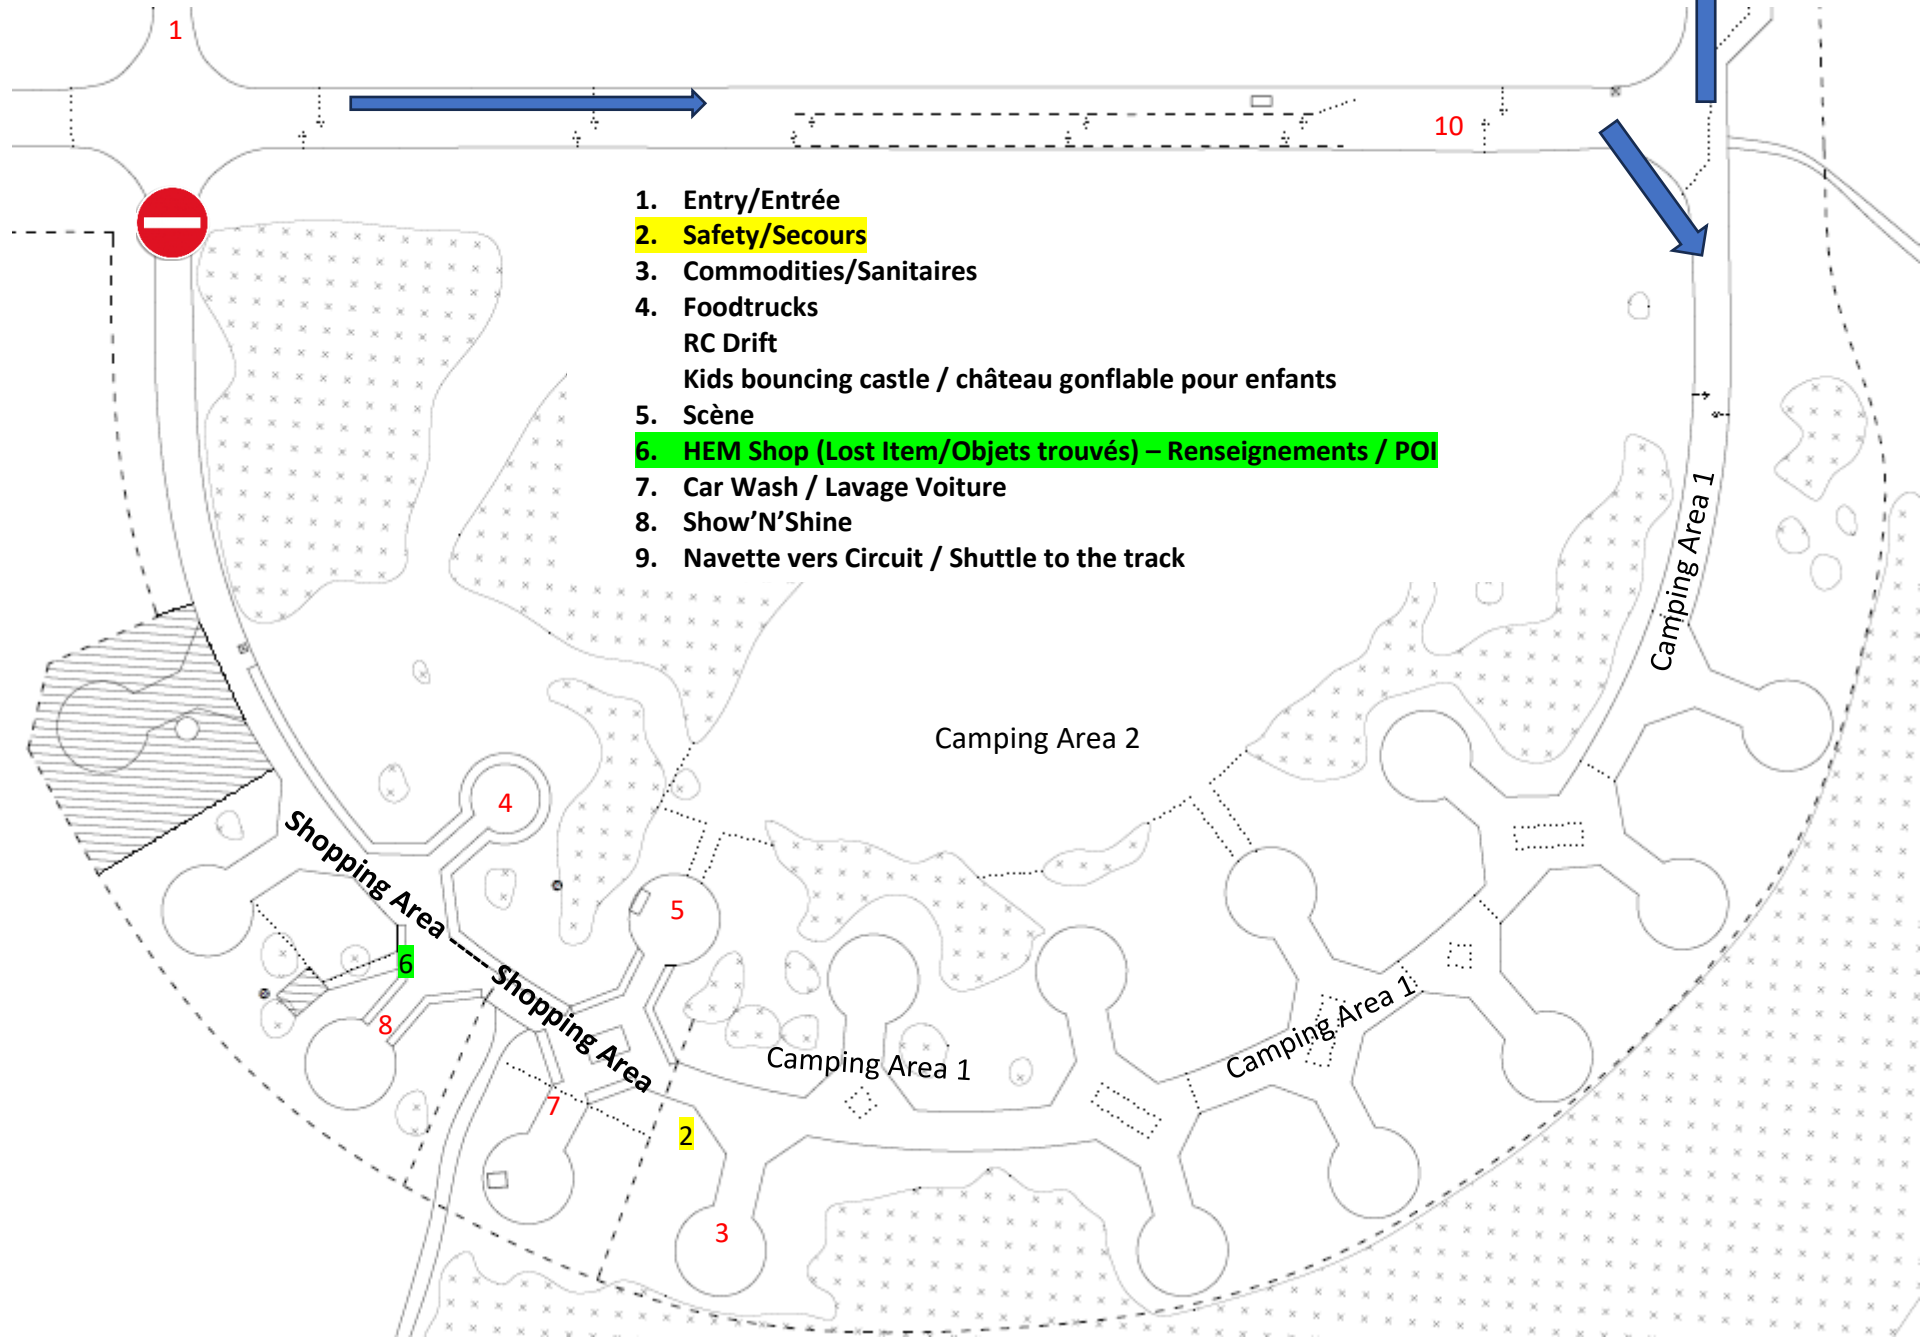

*le planning peut évoluer en fonction des événements sur place, restez connectés sur nos réseaux :

*Planning can vary upon daily events, please stay connected on our socials:

Instagram : @hondaeuomeet

facebook : HEM Hondaeuomeet

info@hondaeuomeet.com

HEM 2024 PLANNING

Exit / Sortie

1. Entry/Entrée
2. Safety/Secours
3. Commodities/Sanitaires
4. Foodtrucks
RC Drift
Kids bouncing castle / château gonflable pour enfants
5. Scène
6. HEM Shop (Lost Item/Objets trouvés) – Renseignements / POI
7. Car Wash / Lavage Voiture
8. Show'N'Shine
9. Navette vers Circuit / Shuttle to the track